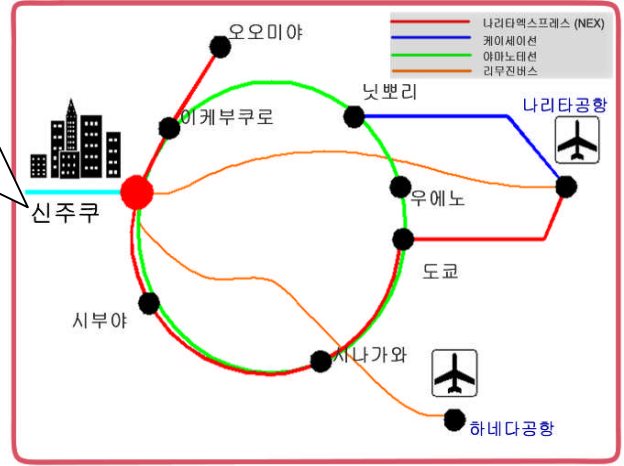

티켓교환처: 오다큐트래블 하코네 타비이치바

【신주쿠역 평면지도】

【각 공항→신주쿠】

【신주쿠역 구내지도】

【하코네 타비이치바 점포정보】

- 위치: 오다큐선 신주쿠역 서쪽출구 지상1층
- 주소: 東京都新宿区西新宿1-1-3 新宿駅地上コンコース
- 티켓교환 가능시간 08:00~17:00 정기휴일:무휴(단, 12/30~1/3 제외)