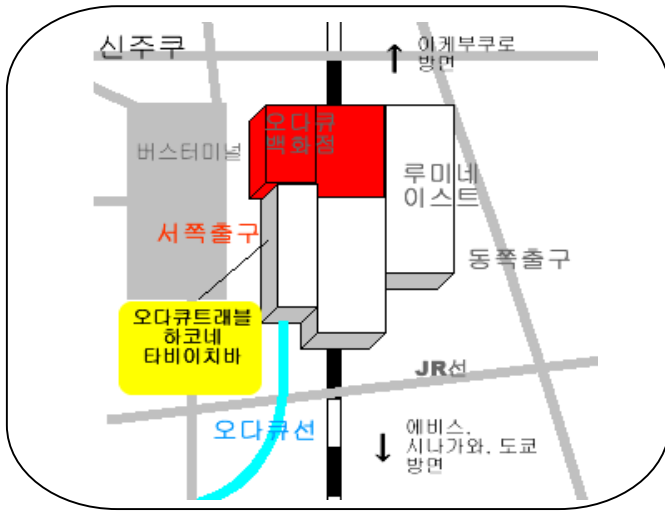

티켓교환처: 오다큐트래블 하코네 타비이치바

【신주쿠역 평면지도】

【각 공항→신주쿠】

【신주쿠역 구내지도】

【하코네 타비이치바 점포정보】

- 위치: 오다큐선 신주쿠역 서쪽출구 지상1층
- 주소: 東京都新宿区西新宿1-1-3 新宿駅地上コンコース
- 티켓교환 가능시간 08:00~17:00 정기휴일:무휴(단, 12/30~1/3 제외)